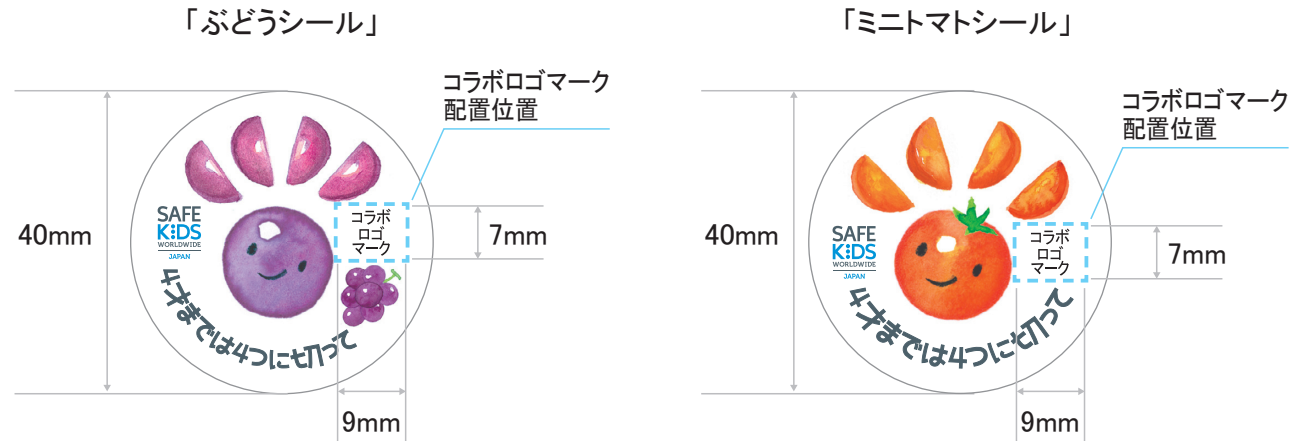

コラボロゴマークのデータ提供方法

ご提供いただきますコラボロゴマークは、青色点線内に配置されます。

コラボロゴマークの図柄によっては視認性が低くなる可能性がありますため、ロゴマークの要素はシンプルにすることをおすすめします。

コラボロゴマークのデータ形式

ロゴマークデータの形式は「jpg」「png」「psd」「TIFF」「gif」「ai」「pdf」のいずれかでご提供ください。

コラボロゴマークのサイズ

ロゴマークのサイズは「ぶどうシール」「ミニトマトシール」共通で、幅 9mm×高さ 7mm 以上の高画質なデータをご提供ください。

注意点

小さな文字などは、印刷時に潰れて視認性が低くなる可能性があります。

ロゴマークの位置とサイズ

ロゴマークの配置例